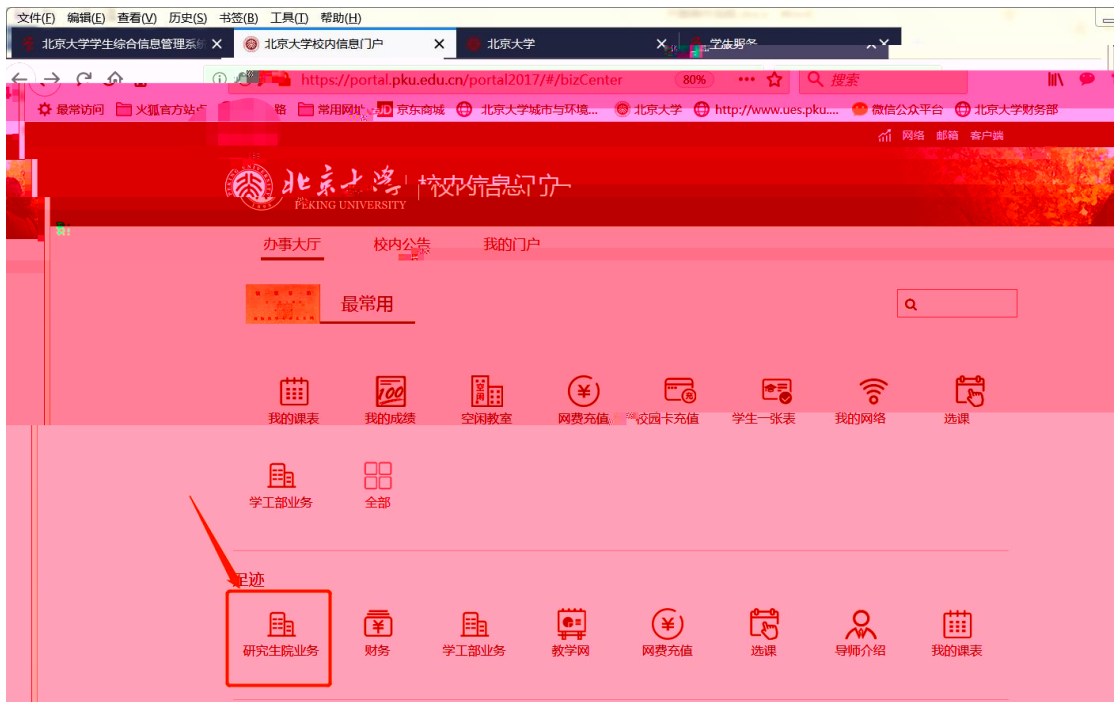

1

2

“ ” “ ” “ ” “ ”

 学工部业务
 **全部**

最热

-  组
组织业务
-  研究生证书照片
-  讲座申请
-  健康档案
-  档案转递查询
-  组
新组业务
-  迎新
-  离校

3

4